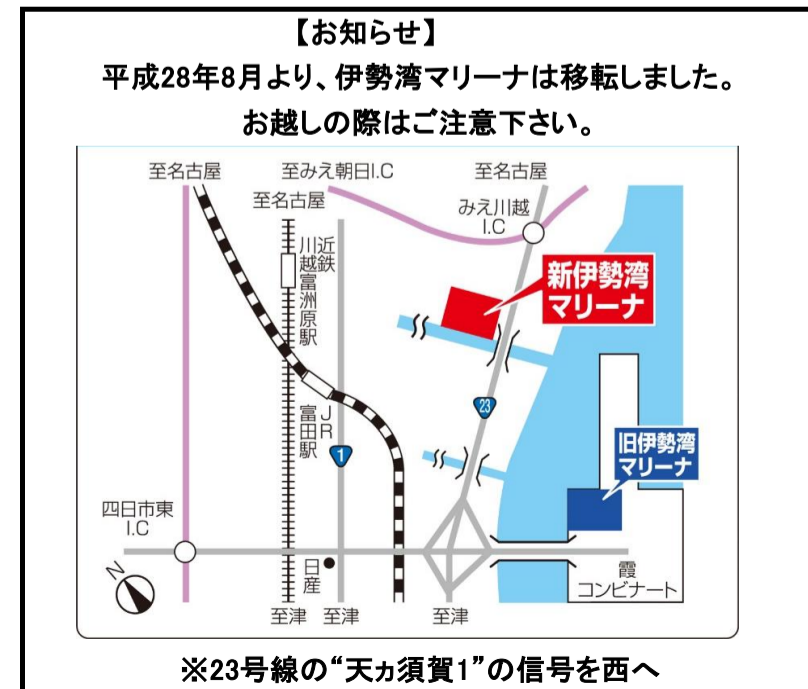

月	実施日	会場名	開始時間	締切日	月	実施日	会場名	開始時間	締切日	月	実施日	会場名	開始時間	締切日
2月	1日(水)	名古屋市 ミタチ第2ビル5F	13:30～	1月22日	3月	1日(水)	名古屋市 ミタチ第2ビル5F	10:30～	2月19日	4月	1日(土)	武豊市 マリンポート鳥新 <合併>	10:00～	3月22日
	2日(木)	鈴鹿市 鈴鹿市文化会館	18:30～	1月23日		2日(木)	岡崎市 岡崎商工会議所 <合併>	14:00～	2月20日		2日(日)	高浜市 NTPマリーナ 高浜 <合併>	18:00～	3月23日
	4日(土)	四日市市 伊勢湾マリーナ <合併>	10:00～	1月25日		3日(金)	名古屋市 ミタチ第2ビル5F <合併>	13:30～	2月21日		4日(火)	名古屋市 ミタチ第2ビル5F <合併>	13:30～	3月25日
	5日(日)	名古屋市 ミタチ第2ビル5F <合併>	10:30～	1月26日		4日(土)	四日市市 伊勢湾マリーナ <合併>	10:00～	2月22日		5日(水)	鈴鹿市 鈴鹿市文化会館	18:30～	3月26日
	7日(火)	名古屋市 ミタチ第2ビル5F	18:30～	1月28日		7日(火)	岐阜市 ふれあい福寿会館	18:30～	2月25日		6日(木)	名古屋市 ミタチ第2ビル5F <合併>	09:30～	3月27日
	8日(水)	碧南市 衣浦港湾会館	18:30～	1月29日		8日(水)	名古屋市 ミタチ第2ビル5F <合併>	13:30～	2月26日			岡崎市 岡崎商工会議所 <合併>	14:00～	
	9日(木)	津市 三重県総合文化センター	19:00～	1月30日		伊勢市 いせトピア <合併>	14:00～	2月26日	岐阜市 ふれあい福寿会館			18:30～		
	10日(金)	名古屋市 ミタチ第2ビル5F <合併>	09:30～	1月31日		9日(木)	名古屋市 ミタチ第2ビル5F	18:30～	2月27日		7日(金)	名古屋市 ミタチ第2ビル5F	18:30～	3月28日
	11日(土)	名古屋市 ミタチ第2ビル5F <合併>	10:30～	2月1日		11日(土)	武豊町 マリンポート鳥新 <合併>	10:00～	3月1日		9日(日)	名古屋市 ミタチ第2ビル5F <合併>	10:30～	3月30日
	12日(日)	四日市市 伊勢湾マリーナ <合併>	4:00～	2月2日		豊橋市 アイプラザ豊橋 <合併>	14:00～	3月1日	四日市市 伊勢湾マリーナ <合併>			13:30～		
	14日(火)	岡崎市 岡崎商工会議所	18:30～	2月4日		12日(日)	名古屋市 ミタチ第2ビル5F <合併>	10:30～	3月2日		伊勢市 いせトピア <合併>	16:30～		
	15日(水)	名古屋市 ミタチ第2ビル5F <合併>	13:30～	2月5日		15日(水)	常滑市 NTPマリーナりんくう <合併>	10:00～	3月5日		11日(火)	名古屋市 ミタチ第2ビル5F	10:30～	4月1日
	16日(木)	蒲郡市 蒲郡市民会館	18:30～	2月6日		尾鷲市 尾鷲市立中央公民館 <合併>	14:00～	3月5日	12日(水)		津市 海洋スポーツセンター	18:30～	4月2日	
	17日(金)	あま市 七宝焼アートヴィレッジ	18:30～	2月7日		16日(木)	岡崎市 岡崎商工会議所	18:30～	3月6日		13日(木)	名古屋市 ミタチ第2ビル5F <合併>	13:30～	4月3日
	18日(土)	四日市市 伊勢湾マリーナ	18:00～	2月8日		17日(金)	豊田市 豊田市福祉センター	18:30～	3月7日		蒲郡市 蒲郡市民会館	18:30～	4月3日	
	19日(日)	津市 マリーナ河芸	10:30～	2月9日		18日(土)	四日市市 伊勢湾マリーナ	18:00～	3月8日		豊田市 豊田市福祉センター	18:30～	4月5日	
	21日(火)	鳥羽市 鳥羽市民文化会館	18:00～	2月11日		19日(日)	津市 三重県総合文化センター <合併>	14:00～	3月9日		15日(土)	四日市市 伊勢湾マリーナ	18:30～	4月5日
	22日(水)	春日井市 グリーンパレス春日井	18:30～	2月12日		20日(祝)	岐阜市 ふれあい福寿会館	10:30～	3月10日		17日(月)	名古屋市 ウイングあいち	18:30～	4月7日
	23日(木)	名古屋市 ウイングあいち	18:30～	2月13日		21日(火)	鳥羽市 鳥羽市民文化会館	18:00～	3月11日		19日(水)	春日井市 グリーンパレス春日井	18:30～	4月9日
	25日(土)	津市 三重県総合文化センター	19:00～	2月15日		22日(水)	川谷市 川谷産業振興センター	19:00～	3月12日		20日(木)	半田市 アイプラザ半田	18:30～	4月10日
	26日(日)	四日市市 伊勢湾マリーナ	10:30～	2月16日		23日(木)	春日井市 グリーンパレス春日井	18:30～	3月13日		22日(土)	津市 海洋スポーツセンター <合併>	14:00～	4月12日
		名古屋市 ミタチ第2ビル5F <合併>	10:30～			26日(日)	名古屋市 ミタチ第2ビル5F <合併>	10:30～	3月16日		23日(日)	名古屋市 ミタチ第2ビル5F <合併>	10:30～	4月13日
		岐阜市 ふれあい福寿会館	10:30～			21日(火)	可児市 可児市福祉センター <合併>	18:00～	3月11日		豊川市 豊川勤労福祉会館 <合併>	14:00～		
		岐阜市 ふれあい福寿会館 <合併>	14:00～			22日(水)	桑名市 くわなメディアライブ	18:30～	3月12日		四日市市 伊勢湾マリーナ	18:30～	25日(火)	鳥羽市 鳥羽市民文化会館
	27日(木)	名古屋市 ミタチ第2ビル5F <合併>	13:30～	4月17日		23日(木)	春日井市 グリーンパレス春日井	18:30～	3月13日		26日(水)	川谷市 川谷産業振興センター	19:00～	4月16日
	30日(日)	岐阜市 ふれあい福寿会館 <合併>	09:30～	4月20日		26日(日)	四日市市 伊勢湾マリーナ	18:00～	3月16日		27日(木)	名古屋市 ミタチ第2ビル5F <合併>	13:30～	4月17日
					豊川市 豊川勤労福祉会館 <合併>	14:00～		30日(日)	四日市市 伊勢湾マリーナ <合併>	16:30～	4月20日			